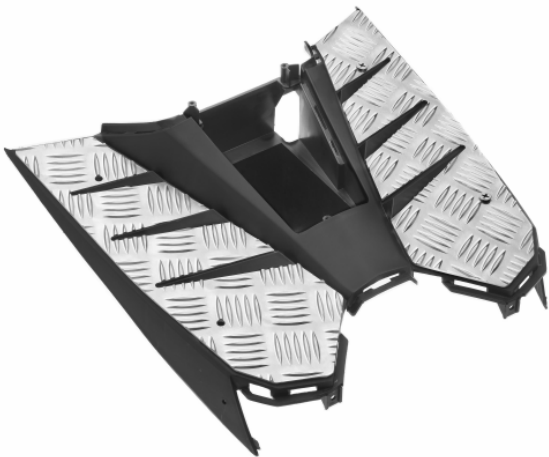

**Neuheiten !!!
NEWS !!!**

Opticparts | **DF**
Scooter Styling

Need a new style? – Join your scooter with Opticparts...

Der Renner für den Runner!

2-teilige Aluminium-**Frontkaskade** im faszinierenden Design mit besonders edlen, lasergeschnittenen Kühlergrill, verwandelt die Frontoptik in ein unvergleichbar sportliches Aussehen. Die Frontkaskade wird einfach gegen das Originalteil ausgetauscht und kann dadurch in wenigen Minuten montiert werden!

Der Austausch gegen den Original-Frontscheinwerfer erfolgt in nur wenigen Minuten und ist auch von ungeübten Schraubern leicht zu realisieren.

Lieferbar in folgenden Farben:

- Chrom = Art. 17505-CH
- Carbon = Art.17505-CA
- Rot = Art.17505-RO
- Blau = Art.17505-BL
- Weiß = Art.17505-W
- Schwarz = Art.17505-S

www.opticparts.de

**Neuheiten !!!
NEWS !!!**

Opticparts | **DF**
Scooter Styling

Need a new style? – Join your scooter with Opticparts...

**Neue Artikel der besonderen Art
für den Peugeot Speedfight:**

-Silber eloxierte Luftschachteinsätze mit eingelassenen Tribal, die einfach gegen das Original-Gitter ausgetauscht werden, verleihen auf Anhieb eine sportlich, edle Optik! Art.14522, Abb. Links

-Batteriefachabdeckung aus gebürstetem Edelstahl mit eingelassenen, chinesischen Zeichen. Lieferung erfolgt inkl. transparenter Folie und Klebestreifen zum Hinterlegen und Abdichten.

Tipp: Besonders toller Hingucker - Effekt, bei zusätzlichem Einbau einer Hintergrundbeleuchtung! Art. 14502-vach Abb. Rechts